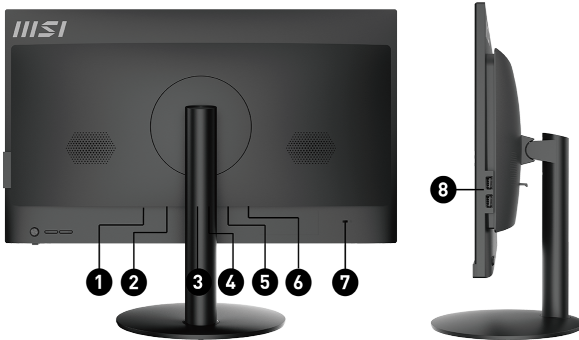

Окно в большой мир

Picture and logos

SELLING POINTS

- Windows 11 Домашняя - MSI рекомендует Windows 11 Pro для бизнеса
- 23.8" дисплей IPS-класса со светодиодной подсветкой и разрешением Full-HD (1920x1080 пикселей)
- Процессор AMD Ryzen 5000 серии и память DDR4
- Технологии защиты глаз: MSI Anti-Flicker и Less Blue Light
- Широкие углы обзора экрана: 178°
- Программный TPM-модуль для защиты конфиденциальных данных
- Собрать и разобрать подставку можно без инструментов с помощью удобной конструкции
- Silent PRO Cooling: система охлаждения серверного класса для бесшумной и стабильной работы устройства
- DataSheet: Общие Характеристики серии PRO AP241Z 5M (pdf)