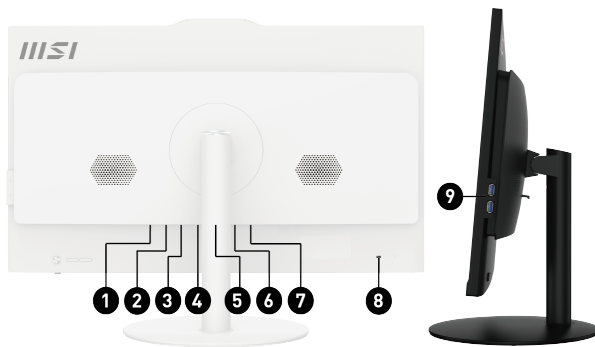

Окно в большой мир

Picture and logos

SELLING POINTS

- Windows 11 Домашняя- MSI рекомендует Windows 11 Pro для бизнеса
- 27" дисплей IPS-класса со светодиодной подсветкой и разрешением Full-HD (1920x1080 пикселей)
- Процессор до Intel® Core™ i7-13700 Raptor Lake и память DDR4
- Технологии защиты глаз: MSI Anti-Flicker и Less Blue Light
- Встроенная веб-камера с функцией Windows Hello повышает конфиденциальность и производительность пользователей
- Широкие углы обзора: 178°
- Программное обеспечение Tobii Aware для защиты конфиденциальности
- Приложение MSI Cloud Center позволяет организовать частное облачное хранилище для файлов с мобильных устройств (под управлением Android или iOS)
- Беспроводной модуль Wi-Fi 6E
- Программный TPM-модуль для защиты конфиденциальных данных
- Иммерсивные аудиозаписи DTS Audio Processing
- Silent PRO Cooling: система охлаждения серверного класса для бесшумной и стабильной работы устройства
- DataSheet: Общие Характеристики серии PRO AP272 13M (pdf)

1. DC Jack
2. 1x HDMI™ out (2.0b)
3. 1x DP out (1.4)
4. 1x RJ45
5. 1x USB 3.2 Gen 2 Type-A/ 1x USB 3.2 Gen 2 Type-C
6. 2x USB 3.2 Gen 1 Type A
7. 1x Mic-in/ 1x Line-out
8. 1x слот замка Кенсингтона
9. 2x USB 2.0 Type-A