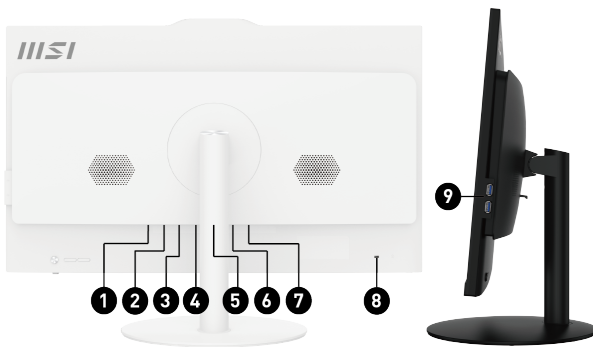

Окно в большой мир

Picture and logos

SELLING POINTS

- Windows 11 Домашняя- MSI рекомендует Windows 11 Pro для бизнеса
- 27" дисплей IPS-класса со светодиодной подсветкой и разрешением Full-HD (1920x1080 пикселей)
- Процессор до Intel® Core™ i7-13700 Raptor Lake и память DDR4
- Технологии защиты глаз: MSI Anti-Flicker и Less Blue Light
- Встроенная веб-камера с функцией Windows Hello повышает конфиденциальность и производительность пользователей
- Широкие углы обзора: 178°
- Программное обеспечение Tobii Aware для защиты конфиденциальности
- Приложение MSI Cloud Center позволяет организовать частное облачное хранилище для файлов с мобильных устройств (под управлением Android или iOS)
- Беспроводной модуль Wi-Fi 6E
- Программный TPM-модуль для защиты конфиденциальных данных
- Иммерсивные аудиоэффекты DTS Audio Processing
- Silent PRO Cooling: система охлаждения серверного класса для бесшумной и стабильной работы устройства
- DataSheet: Общие Характеристики серии PRO AP272 13M (pdf)

1. DC Jack
2. 1x HDMI™ out (2.0b)
3. 1x DP out (1.4)
4. 1x RJ45
5. 1x USB 3.2 Gen 2 Type-A/ 1x USB 3.2 Gen 2 Type-C
6. 2x USB 3.2 Gen 1 Type A
7. 1x Mic-in/ 1x Line-out
8. 1x слот замка Кенсингтона
9. 2x USB 2.0 Type-A