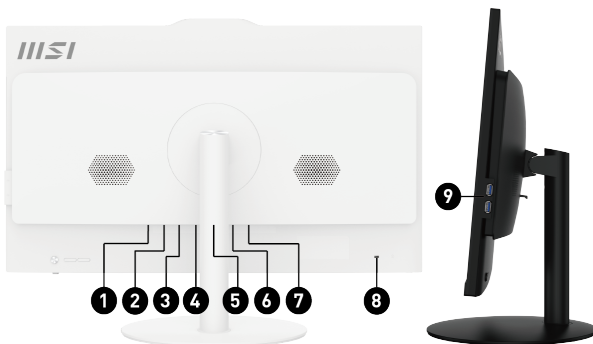

Окно в большой мир

Picture and logos

SELLING POINTS

- Windows 11 Домашняя- MSI рекомендует Windows 11 Pro для бизнеса
- 27" дисплей IPS-класса со светодиодной подсветкой и разрешением Full-HD (1920x1080 пикселей)
- Процессор до Intel® Core™ i7-13700 Raptor Lake и память DDR4
- Технологии защиты глаз: MSI Anti-Flicker и Less Blue Light
- Встроенная веб-камера с функцией Windows Hello повышает конфиденциальность и производительность пользователей
- Широкие углы обзора: 178°
- Программное обеспечение Tobii Aware для защиты конфиденциальности
- Приложение MSI Cloud Center позволяет организовать частное облачное хранилище для файлов с мобильных устройств (под управлением Android или iOS)
- Беспроводной модуль Wi-Fi 6E
- Программный TPM-модуль для защиты конфиденциальных данных
- Иммерсивные аудиоэффекты DTS Audio Processing
- Silent PRO Cooling: система охлаждения серверного класса для бесшумной и стабильной работы устройства
- DataSheet: Общие Характеристики серии PRO AP272 13M (pdf)

1. DC Jack
2. 1x HDMI™ out (2.0b)
3. 1x DP out (1.4)
4. 1x RJ45
5. 1x USB 3.2 Gen 2 Type-A/ 1x USB 3.2 Gen 2 Type-C
6. 2x USB 3.2 Gen 1 Type A
7. 1x Mic-in/ 1x Line-out
8. 1x слот замка Кенсингтона
9. 2x USB 2.0 Type-A