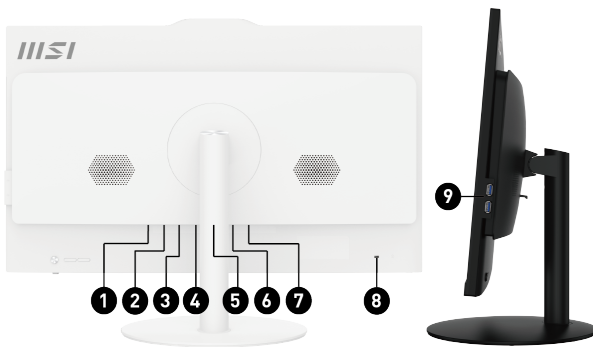

### SELLING POINTS

- Windows 11 Домашняя- MSI рекомендует Windows 11 Pro для бизнеса
- 27" дисплей IPS-класса со светодиодной подсветкой и разрешением Full-HD (1920x1080 пикселей)
- Процессор до Intel® Core™ i7-13700 Raptor Lake и память DDR4
- Технологии защиты глаз: MSI Anti-Flicker и Less Blue Light
- Встроенная веб-камера с функцией Windows Hello повышает конфиденциальность и производительность пользователей
- Широкие углы обзора: 178°
- Программное обеспечение Tobii Aware для защиты конфиденциальности
- Приложение MSI Cloud Center позволяет организовать частное облачное хранилище для файлов с мобильных устройств (под управлением Android или iOS)
- Беспроводной модуль Wi-Fi 6E
- Программный TPM-модуль для защиты конфиденциальных данных
- Иммерсивные аудиоэффекты DTS Audio Processing
- Silent PRO Cooling: система охлаждения серверного класса для бесшумной и стабильной работы устройства
- DataSheet: Общие Характеристики серии PRO AP272 13M (pdf)

1. DC Jack
2. 1x HDMI™ out (2.0b)
3. 1x DP out (1.4)
4. 1x RJ45
5. 1x USB 3.2 Gen 2 Type-A/ 1x USB 3.2 Gen 2 Type-C
6. 2x USB 3.2 Gen 1 Type A
7. 1x Mic-in/ 1x Line-out
8. 1x слот замка Кенсингтона
9. 2x USB 2.0 Type-A