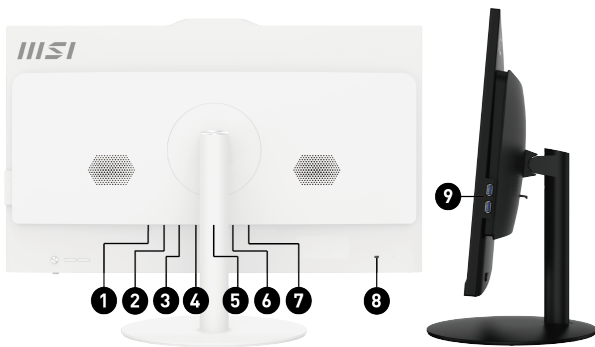

Окно в большой мир

Picture and logos

SELLING POINTS

- Windows 11 Домашняя- MSI рекомендует Windows 11 Pro для бизнеса
- 27" дисплей IPS-класса со светодиодной подсветкой и разрешением Full-HD (1920x1080 пикселей)
- Процессор до Intel® Core™ i7-13700 Raptor Lake и память DDR4
- Технологии защиты глаз: MSI Anti-Flicker и Less Blue Light
- Встроенная веб-камера с функцией Windows Hello повышает конфиденциальность и производительность пользователей
- Широкие углы обзора: 178°
- Программное обеспечение Tobii Aware для защиты конфиденциальности
- Приложение MSI Cloud Center позволяет организовать частное облачное хранилище для файлов с мобильных устройств (под управлением Android или iOS)
- Беспроводной модуль Wi-Fi 6E
- Программный TPM-модуль для защиты конфиденциальных данных
- Иммерсивные аудиоэффекты DTS Audio Processing
- Silent PRO Cooling: система охлаждения серверного класса для бесшумной и стабильной работы устройства
- DataSheet: Общие Характеристики серии PRO AP272 13M (pdf)

1. DC Jack
2. 1x HDMI™ out (2.0b)
3. 1x DP out (1.4)
4. 1x RJ45
5. 1x USB 3.2 Gen 2 Type-A/ 1x USB 3.2 Gen 2 Type-C
6. 2x USB 3.2 Gen 1 Type A
7. 1x Mic-in/ 1x Line-out
8. 1x слот замка Кенсингтона
9. 2x USB 2.0 Type-A