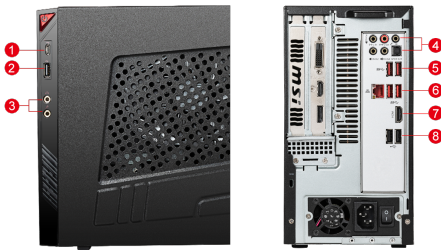

RISE ABOVE ALL ELSE

Отличный игровой компьютер нового поколения

Selling Points

- Windows 10 Домашняя БЕСПЛАТНОЕ обновление до Windows 11*
- Процессор 10-го поколения Intel® Core™ i9 10900K с памятью DDR4
- Графика до серии MSI GeForce RTX™ 3080
- Геймерский регулятор - для быстрой настройки параметров компьютера
- Silent Storm Cooling 4 - великолепно распределяет тепло благодаря разделению внутреннего пространства на зоны
- Thunderbolt 3, 8-ми кратное увеличение скорости передачи игровых данных
- 2.5G + 1G Dual LAN - никто и ничто не отложит игру
- Беспроводной гейминг с технологией WiFi 6 и качеством проводной связи
- MSI Mystic Light - кастомизируй свое цветковое пространство

Picture and logos

System I/O-Ports

1. 1 x USB 2.0 Type C
2. 1 x USB 2.0 Type A
3. 1 x Headset out / Mic in
4. 5 x Audio jacks / 1x S/PDIF
5. 2 x USB 3.2 Gen 1 Type A
6. 2 x USB 3.2 Gen 1 Type A / 1 x RJ45
7. 1 x HDMI
8. 2 x USB 2.0 Type A