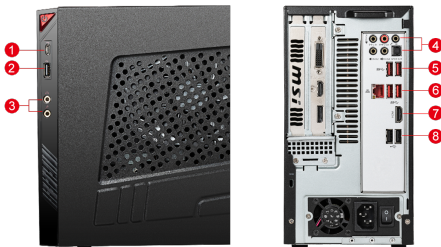

RISE ABOVE ALL ELSE

Отличный игровой компьютер нового поколения

Selling Points

- Windows 10 Домашняя БЕСПЛАТНОЕ обновление до Windows 11*
- Процессор 10-го поколения Intel® Core™ i9 10900K с памятью DDR4
- Графика до серии MSI GeForce RTX™ 3080
- Геймерский регулятор - для быстрой настройки параметров компьютера
- Silent Storm Cooling 4 - великолепно распределяет тепло благодаря разделению внутреннего пространства на зоны
- Thunderbolt 3, 8-ми кратное увеличение скорости передачи игровых данных
- 2.5G + 1G Dual LAN - никто и ничто не отложит игру
- Беспроводной гейминг с технологией WiFi 6 и качеством проводной связи
- MSI Mystic Light - кастомизируй свое цветковое пространство

Picture and logos

System I/O-Ports

1. 1 x USB 2.0 Type C
2. 1 x USB 2.0 Type A
3. 1 x Headset out / Mic in
4. 5 x Audio jacks / 1x S/PDIF
5. 2 x USB 3.2 Gen 1 Type A
6. 2 x USB 3.2 Gen 1 Type A / 1 x RJ45
7. 1 x HDMI
8. 2 x USB 2.0 Type A