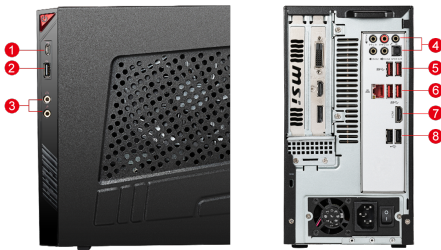

## RISE ABOVE ALL ELSE

Отличный игровой компьютер нового поколения

### Selling Points

- Windows 10 Домашняя БЕСПЛАТНОЕ обновление до Windows 11\*
- Процессор 10-го поколения Intel® Core™ i9 10900K с памятью DDR4
- Графика до серии MSI GeForce RTX™ 3080
- Геймерский регулятор - для быстрой настройки параметров компьютера
- Silent Storm Cooling 4 - великолепно распределяет тепло благодаря разделению внутреннего пространства на зоны
- Thunderbolt 3, 8-ми кратное увеличение скорости передачи игровых данных
- 2.5G + 1G Dual LAN - никто и ничто не отложит игру
- Беспроводной гейминг с технологией WiFi 6 и качеством проводной связи
- MSI Mystic Light - кастомизируй свое цветковое пространство

### System I/O-Ports

1. 1 x USB 2.0 Type C
2. 1 x USB 2.0 Type A
3. 1 x Headset out / Mic in
4. 5 x Audio jacks / 1x S/PDIF
5. 2 x USB 3.2 Gen 1 Type A
6. 2 x USB 3.2 Gen 1 Type A / 1 x RJ45
7. 1 x HDMI
8. 2 x USB 2.0 Type A