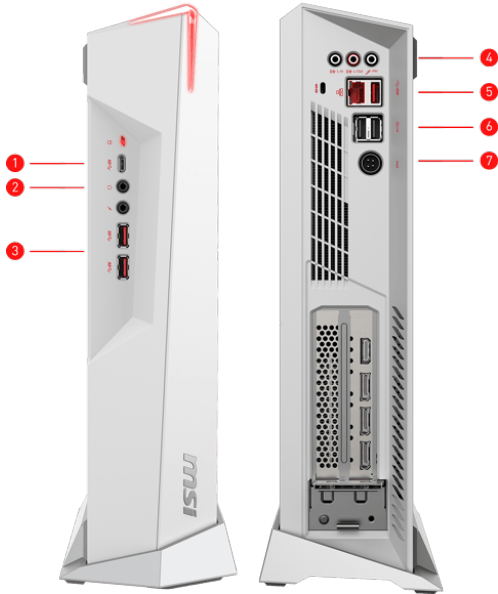

Specification

Operating Systems	Operating Systems	N/A
Processor	CPU Number	Intel Core i5-11400F
	CPU Clock	2.6GHz
	CPU Cores	6
	TDP	65W
	Cache	12 MB Intel® Smart Cache
	Threads	12
	CPU Cooler	Air cooling
Chipset	Chipsets	H510
Graphics	VGA IO Port	DL-DVI-D,HDMI,DP,EP8
	VGA MKT Name	GeForce GTX 1660 SUPER AERO ITX OC
	GPU1 VRAM Size	6G
Memory	Memory Size	16GB(8GB*2)
	Memory Type	DDR4 SDRAM
	Memory Speed	1600(3200)MHz
	Module Type	SO-DIMM
	Memory Slot(Total)	2
	Memory Slot(Free)	0
	Max Capacity	Max 64GB
Storage	SSD Interface	PCIe GEN3x4 w/o DRAM NVMe
	SSD Form Factor	M.2-2280 M-KEY
	SSD Config	512GB*1
	SSD Size	512GB
	HDD1 Interface	N/A
	HDD1 Form Factor	N/A
	HDD1 Size	N/A
	HDD1 RPM	N/A
	ODD(Type)	N/A
	ODD Height	N/A
	ODD Type	N/A
	M.2 slots(Total)	1
	M.2 slots(Free)	0
	2.5" Drive Bays(Total)	1
	2.5" Drive Bays (Free)	1
Communications	LAN	Intel I225-V
	WLAN	INTEL/AX210.NG.WG.NV
	WLAN Version	802.11a/b/g/n/ac/ax 2x2+BT
	BT Version	5.2