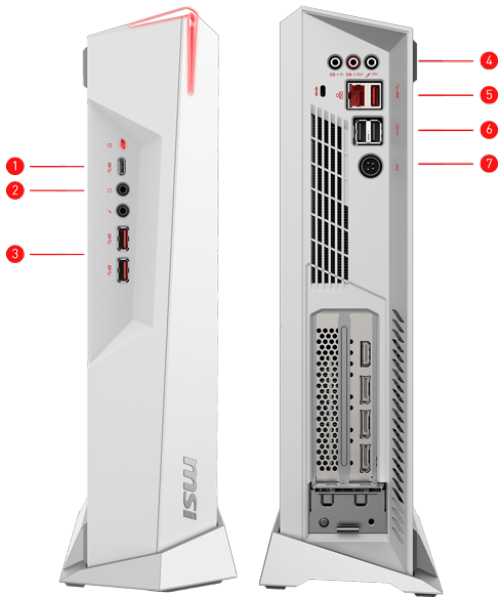

Specification

Operating Systems	Operating Systems	Windows 11 Home
Processor	CPU Number	Intel Core i5-11400F
	CPU Clock	2.6GHz
	CPU Cores	6
	TDP	65W
	Cache	12 MB Intel® Smart Cache
	Threads	12
	CPU Cooler	Air cooling
Chipset	Chipsets	H510
Graphics	VGA IO Port	DL-DVI-D,HDMI,DP,EP8
	VGA MKT Name	GeForce GTX 1660 SUPER AERO ITX OC
	GPU1 VRAM Size	6G
Memory	Memory Size	8GB(8GB*1)
	Memory Type	DDR4 SDRAM
	Memory Speed	1600(3200)MHz
	Module Type	SO-DIMM
	Memory Slot(Total)	2
	Memory Slot(Free)	1
	Max Capacity	Max 64GB
Storage	SSD Interface	PCIe GEN3x4 w/o DRAM NVMe
	SSD Form Factor	M.2-2280 M-KEY
	SSD Config	512GB*1
	SSD Size	512GB
	HDD1 Interface	N/A
	HDD1 Form Factor	N/A
	HDD1 Size	N/A
	HDD1 RPM	N/A
	ODD(Type)	N/A
	ODD Height	N/A
	ODD Type	N/A
	M.2 slots(Total)	1
	M.2 slots(Free)	0
	2.5" Drive Bays(Total)	1
2.5" Drive Bays (Free)	1	
Communications	LAN	Intel I225-V
	WLAN	INTEL/AX210.NG.WG.NV
	WLAN Version	802.11a/b/g/n/ac/ax 2x2+BT
	BT Version	5.2