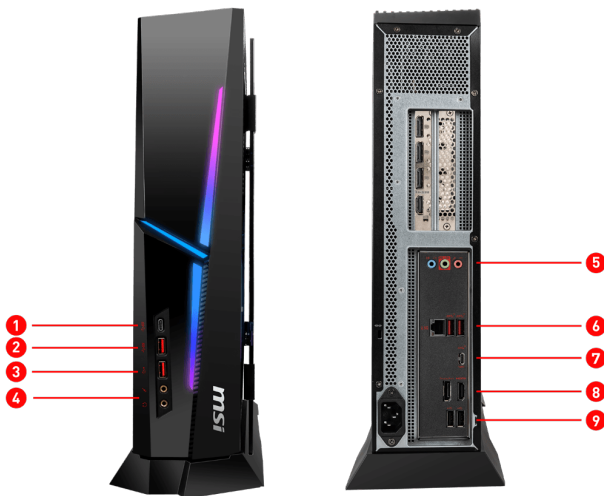

PATH TO THE FUTURE

The MPG Trident AS takes charge by being the most compact gaming desktop. Packed in a 10 liters volume case, it has components that are typically found in full tower cases, including the latest 13th Gen Intel® Core™ processors and NVIDIA® GeForce® RTX graphics cards. Designed for accessibility, the MPG Trident AS' tempered glass window showcases the stunning RGB lighting and provides easy access to the interior. In essence, the MPG Trident AS can only be surpassed by itself.

Picture and logos

SELLING POINTS

- Windows 11 Pro
- Процессор 13-го поколения Intel® Core™ i7
- Видеокарта до серии GeForce RTX™ 4070
- Высокая энергоэффективность по стандарту ATX12VO
- Компактный, легкий, удобный в транспортировке корпус
- Малый объем корпуса для игрового ПК: 10 литров
- Система охлаждения Silent Storm Cooling 3: отдельные отсеки для процессора, видеокарты и блока питания
- USB Type C с реверсивным дизайном
- Беспроводной модуль новейшего стандарта Wi-Fi 6E(802.11ax)
- Боковая панель из закаленного стекла
- Возможности апгрейда
- Аудиотехнология Nahimic 3
- Полноцветная светодиодная подсветка Mystic Light для персонализации игрового ПК
- Богатый набор приложений MSI
- DataSheet: Общие Характеристики серии MPG Trident AS 13th (pdf)

1. 1 x USB 3.2 Gen 1 Type C
2. 1 x USB 3.2 Gen 1 Type A
3. 1 x USB 2.0 Type A
4. 1 x Mic in / 1 x выход на наушники
5. 3 x Audio джека
6. 1 x RJ45(2.5G) / 2x USB 3.2 Gen 2 Type A / Kensington Lock
7. 1 x USB 3.2 Gen 2 Type C
8. 1 x DP out(1.4) / 1 x HDMI™ порт
9. поддержка 4K/60Гц по стандарту HDMI™ 2.0b 2 x USB 2.0 Type A