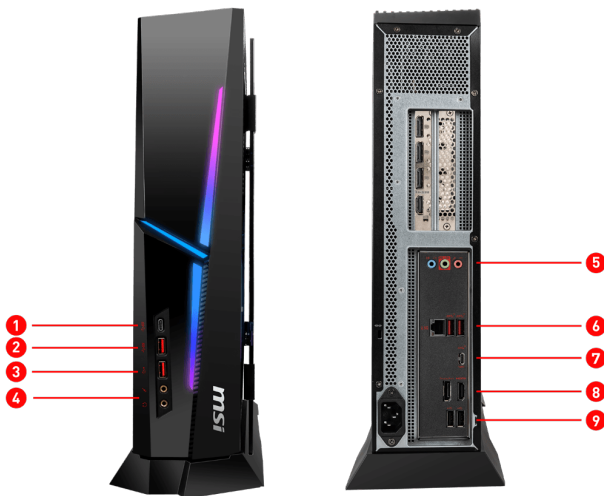

### PATH TO THE FUTURE

The MPG Trident AS takes charge by being the most compact gaming desktop. Packed in a 10 liters volume case, it has components that are typically found in full tower cases, including the latest 13th Gen Intel® Core™ processors and NVIDIA® GeForce® RTX graphics cards. Designed for accessibility, the MPG Trident AS' tempered glass window showcases the stunning RGB lighting and provides easy access to the interior. In essence, the MPG Trident AS can only be surpassed by itself.

### SELLING POINTS

- Windows 11 Pro
- Процессор 13-го поколения Intel® Core™ i7
- Видеокарта до серии GeForce RTX™ 4070
- Высокая энергоэффективность по стандарту ATX12VO
- Компактный, легкий, удобный в транспортировке корпус
- Малый объем корпуса для игрового ПК: 10 литров
- Система охлаждения Silent Storm Cooling 3: отдельные отсеки для процессора, видеокарты и блока питания
- USB Type C с реверсивным дизайном
- Беспроводной модуль новейшего стандарта Wi-Fi 6E(802.11ax)
- Боковая панель из закаленного стекла
- Возможности апгрейда
- Аудиотехнология Nahimic 3
- Полноцветная светодиодная подсветка Mystic Light для персонализации игрового ПК
- Богатый набор приложений MSI
- DataSheet: Общие Характеристики серии MPG Trident AS 13th (pdf)

1. 1 x USB 3.2 Gen 1 Type C
2. 1 x USB 3.2 Gen 1 Type A
3. 1 x USB 2.0 Type A
4. 1 x Mic in / 1 x выход на наушники
5. 3 x Audio джека
6. 1 x RJ45(2.5G) / 2x USB 3.2 Gen 2 Type A / Kensington Lock
7. 1 x USB 3.2 Gen 2 Type C
8. 1 x DP out(1.4) / 1 x HDMI™ порт
9. поддержка 4K/60Гц по стандарту HDMI™ 2.0b 2 x USB 2.0 Type A