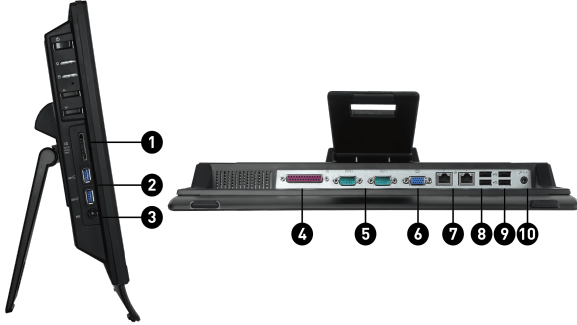

### SELLING POINTS

- Windows 11 Home - MSI, ticari işletmeler için Windows 11 Pro ürününü önerir.
- Intel® Alder Lake N100 / N200 işlemci (DDR4 bellek)
- 15.6" anti-glare ekranı, resistive tek nokta dokunmatik paneli ile mağazalarda kasa terminalleri için mükemmel bir çözümdür.
- Fansız Tasarım ve dTPM 2.0 ile gizli verilerin güvenliği
- Barkod tarayıcı, kredi kartı okuyucu, yazıcı vb. için iki COM portu, 6 USB portu ve bir yazıcı portu (Paralel port)
- D-sub (VGA çıkışı) ile ikinci bir monitör ekleyin
- Çift LAN tasarımı, ikinci bir LAN yedeklemesi ve daha güvenli bir ağ ortamı sunar
- VESA montaj tasarımı, dahili Kart Okuyucu ve 2,5" HDD Caddy, işletmeler için sorunsuz bakım çözümü sağlar.

1. 1x Card reader
2. 2 x USB 3.2 Gen 2 Type A
3. 1x DC-in
4. 1 x Parallel Port (Printer Port)
5. 2 x Serial Port (COM Port)
6. 1 x VGA Port
7. 2 x RJ-45 LAN
8. 2 x USB 2.0 Type A
9. 2 x USB 2.0 Type A
10. 1 x Line-out/Microphone-in