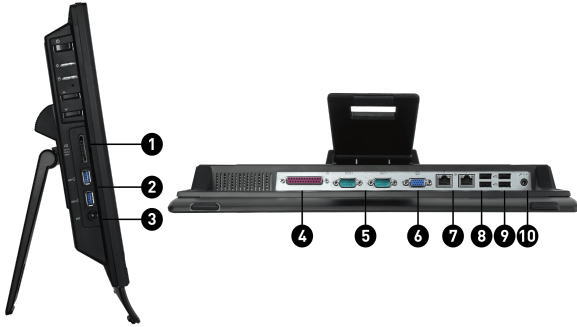

Be Your Window To The World

Picture and logos

SELLING POINTS

- Windows 11 Home - MSI, ticari işletmeler için Windows 11 Pro ürününü önerir.
- Intel® Alder Lake N100 / N200 işlemci (DDR4 bellek)
- 15.6" anti-glare ekranı, resistive tek nokta dokunmatik paneli ile mağazalarda kasa terminalleri için mükemmel bir çözümdür.
- Fansız Tasarım ve dTPM 2.0 ile gizli verilerin güvenliği
- Barkod tarayıcı, kredi kartı okuyucu, yazıcı vb. için iki COM portu, 6 USB portu ve bir yazıcı portu (Paralel port)
- D-sub (VGA çıkışı) ile ikinci bir monitör ekleyin
- Çift LAN tasarımı, ikinci bir LAN yedeklemesi ve daha güvenli bir ağ ortamı sunar
- VESA montaj tasarımı, dahili Kart Okuyucu ve 2,5" HDD Caddy, işletmeler için sorunsuz bakım çözümü sağlar.

1. 1x Card reader
2. 2 x USB 3.2 Gen 2 Type A
3. 1x DC-in
4. 1 x Parallel Port (Printer Port)
5. 2 x Serial Port (COM Port)
6. 1 x VGA Port
7. 2 x RJ-45 LAN
8. 2 x USB 2.0 Type A
9. 2 x USB 2.0 Type A
10. 1 x Line-out/Microphone-in