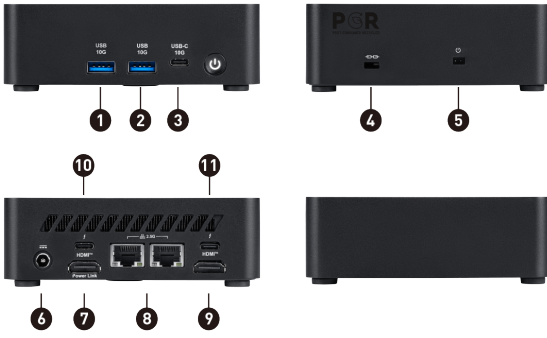

### SELLING POINTS

- Windows 11 Home - MSI, ticari işletmeler için Windows 11 Pro ürününü önerir.
- 0.51 litre hacim ve VESA montaj desteği
- Intel® Core™ Ultra 7 155H CPU'ya kadar işlemci ve Intel® Boost NPU
- Dual channel DDR5 SO-DIMM bellek
- 2x Thunderbolt™ 4 ve Dual 2.5G LAN & dTPM desteği
- Dört adede kadar görüntü çıkışı & kolay yükseltilebilir tasarım
- MSI Power Link: Cubi NUC cihazınız MSI Power Link teknolojisi ile monitörünüzle birlikte açılabilir.
- MSI AI Engine: Kullanıcı deneyimini otomatik olarak optimize eder.
- Power Meter tek tuşta güç tasarrufu, karbon emisyonu ve elektrik tüketim hesaplaması
- PCR geri dönüşümlü malzemeden üretildi. FSC™ sertifikalı karton kullanıldı. Geri dönüşümlü kalıp kağıt hamuru (%100 geri dönüşümlü) kullanıldı. Fabrikada %99 geri yenilenebilir enerji ile üretildi.