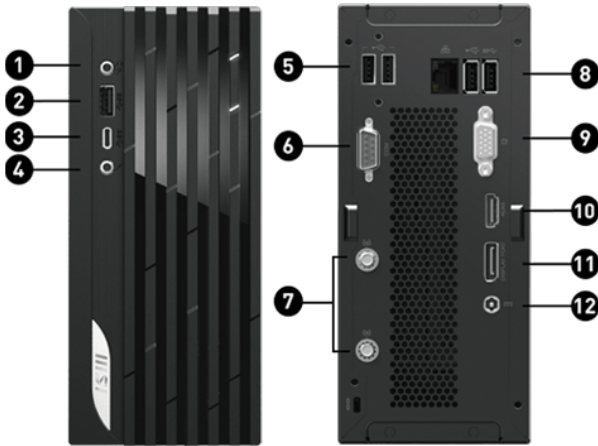

1. 1x Mic-in/Headphone-out
2. 1x USB 3.2 Gen2 Type A
3. 1x USB 3.2 Gen2 Type C
4. 1x Mic-in
5. 2x USB 2.0 Type A
6. 1x COM Port (optional)
7. 2x Wi-Fi Antenna
8. 1x USB 3.2 Gen2 Type A / 1x USB 2.0 Type A / 1x RJ45
9. 1x VGA out
10. 1x HDMI™ out (2.0)
11. 1x DP out
12. 1x DC Jack