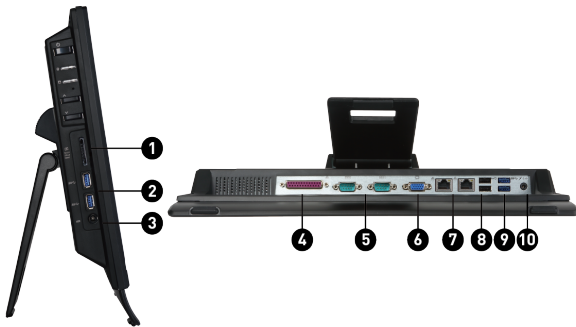

PATH TO THE FUTURE

Picture and logos

SELLING POINTS

- Windows 10 Home - MSI推薦商務用 Windows 11 Pro免費升級為 Windows 11*
 - Intel® Celeron® 5205U/ Intel® Pentium® Gold 6405U處理器
 - 15.6"□1366 * 768□ LCD背光單點觸控面板
 - 無風扇設計
 - 防眩光顯示器
 - 支援2.5吋硬碟
 - COM Port x 2 / RJ-45 LAN x 2 / USB 3.2 Gen 1 x 4 / USB2.0 x 2 / VGA-out x 1 / Printer Port x 1
- *功能與應用程式升級時間因設備/地區而異。某些功能需要特定的硬體（請參閱 aka.ms/windows11-spec）

1. 1x Card Reader
2. 2x USB 3.2 Gen 1 Type A
3. 1x DC-in
4. 1x Parallel Port (Printer Port)
5. 2x COM port
6. 1x VGA-out
7. 2x RJ45
8. 2x USB 2.0 Type A
9. 2x USB 3.2 Gen 1 Type A
10. 1x Line-out/Microphone-in