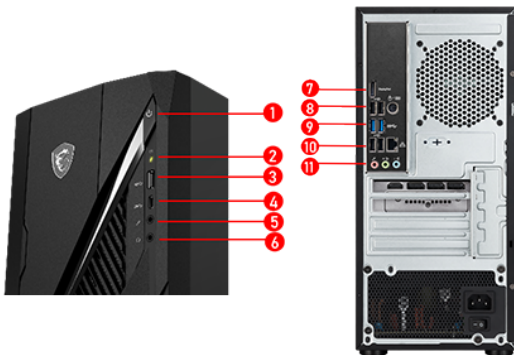

PATH TO THE FUTURE

MAG Codex 6 series gaming desktop is designed for entry gamers, features Intel processor and the latest NVIDIA RTX series graphics card, providing the best gaming experience. Exclusive thermal solution with the best air cooling, promise the longer system.

Picture and logos

SELLING POINTS

- Windows 11 Home/Windows 11 Pro
- 最高搭載 Intel® Core™ i7 14700F 處理器
- 最高搭載 MSI GeForce RTX™ 4070 顯示卡 (人工智慧加速器)
- 透過AI 強化散熱、遊戲以及遊戲直播的體驗
- MSI AI Engine 自動調整各種系統設定以最適合您的需求
- Frozr AI Cooling - 透過 AI 演算法調整風扇速度來優化氣流
- 支援帶有散熱器的 DDR5 記憶體
- M.2 SSD - 傳輸速度高達 3300MB/s 數秒內載入遊戲
- 易於升級 - 可輕鬆升級您的組件。
- Mystic Light RGB LED 可自訂您的燈效
- Wi-Fi 6E: 擁有流暢的網路連線速度
- USB Type C正反插設計

1. Power button
2. HDD LED
3. 1x USB 5Gbps Type A
4. 1x USB 5Gbps Type C
5. 1x Microphone
6. 1x Headphone
7. 1x DisplayPort out
8. 1x PS/2 Combo port / 2x USB 2.0 Type A
9. 2x USB 5Gbps Type A
10. 1x RJ45 (1G LAN) / 2x USB 2.0 Type A
11. 3x Audio jacks