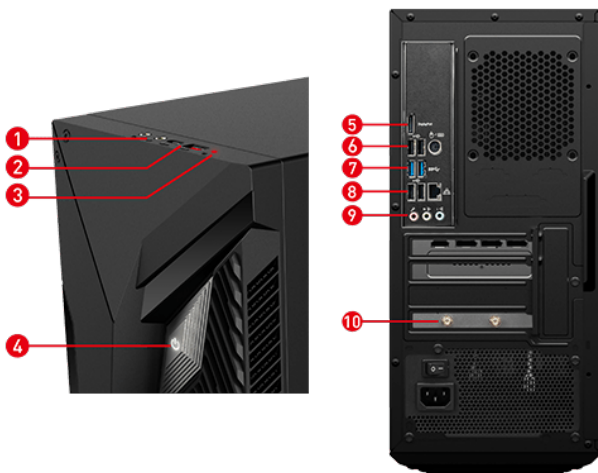

PATH TO THE FUTURE

MAG Codex 6 series gaming desktop is designed for entry gamers, features Intel processor and the latest NVIDIA RTX series graphics card, providing the best gaming experience. Exclusive thermal solution with the best air cooling, promise the longer system.

Picture and logos

SELLING POINTS

- Windows 11 Home/Windows 11 Pro
- 最高搭載 Intel® Core™ i7 14700F 處理器
- 最高搭載 MSI GeForce RTX™ 4070 顯示卡 (人工智慧加速器)
- 透過AI 強化散熱、遊戲以及遊戲直播的體驗
- MSI AI Engine 自動調整各種系統設定以最適合您的需求
- Frozr AI Cooling - 透過 AI 演算法調整風扇速度來優化氣流
- Silent Storm Cooling 2 - 透過分離氣室優化氣流
- 支援帶有散熱器的 DDR5 記憶體
- M.2 SSD - 傳輸速度高達 3300MB/s 數秒內載入遊戲
- 易於升級 - 可輕鬆升級您的組件。
- Mystic Light RGB LED 可自訂您的燈效
- 透明側板設計，選擇您的個人風格
- USB Type C正反插設計
- NVIDIA Studio - 為創作者驗證；預裝 Studio 驅動程式和專用工具

1. 1x Headphones / 1x Microphone
2. 1x USB 3.2 Gen1 Type C / 1x USB 3.2 Gen1 Type A
3. HDD LED
4. Power button
5. 1x DisplayPort out
6. 1x PS/2 Combo port / 2x USB 2.0 Type A
7. 2x USB 3.2 Gen1 Type A
8. 1x RJ45 (1G LAN) / 2x USB 2.0 Type A
9. 3x Audio jacks
10. 2x Wi-Fi Antenna