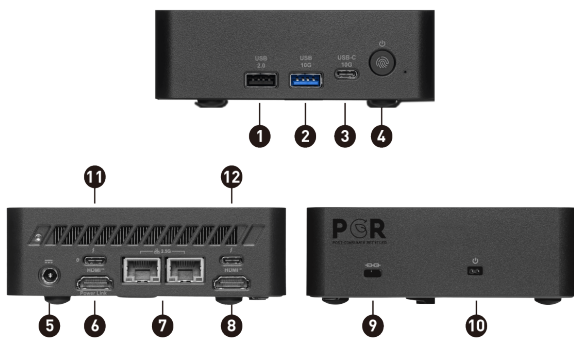

## SELLING POINTS

- Windows 11 Home - MSI recommends Windows 11 Pro for business
- 體積僅 0.51 公升（厚度 37.5 毫米），支援 VESA 壁掛安裝
- 最高搭載 Intel® Core™ Ultra 9 386H 處理器，搭載 Intel® AI Boost NPUs
- 雙通道 DDR5 SO-DIMM 內存記憶體
- 雙 Thunderbolt™ 4 連接埠，最高外接支援 4 台顯示器配置
- 2.5G 雙網路連接埠，免工具設計，方便維護，並配備理線槽
- 指紋辨識功能的電源開關按鈕
- MSI Power Link □ Cubi NUC 可透 MSI Power Link 技術由顯示器控制開關機
- MSI Power Meter □ 可實現一鍵節能、碳排放計算和電費估算
- 採用 PCR 回收塑膠製成 □ FSC™ 認證紙匣；使用再生模塑紙漿減少浪費（100% 可回收）工廠採用 99% 再生能源生產

**SPECIFICATION**

作業系統	Operating Systems	N/A
型號	Part No	936-B21111-016
	MKT Name	Cubi NUC AI+ 3MG
	MKT Spec	Cubi NUC AI+ 3MG-016BTW
	Color	ID1/Black-Black-Black
晶片組	Chipsets	Soc
記憶體	Memory Size	N/A
	Memory Type	N/A
	Memory Speed	N/A
	Module Type	SO-DIMM
	Memory Slot(Total)	2
	Memory Slot(Free)	2
	Max Capacity	Max 128GB
處理器	CPU Number	Intel Core Ultra 9 processor 386H
	CPU Clock	2.1GHz
	CPU Cores	16
	TDP	25W
	Max Turbo Frequency	up to 4.90 GHz
	Cache	18 MB Intel® Smart Cache
	Threads	16
顯示卡	GPU1 Vendor	N/A
	GPU1 MKT Name	N/A
	GPU1 Number	N/A
	GPU1 VRAM Size	N/A
儲存裝置	SSD Interface	N/A
	SSD Form Factor	N/A
	SSD Config	N/A
	SSD Size	N/A
	HDD1 Interface	N/A
	HDD1 Form Factor	N/A
	HDD1 Size	N/A
	HDD1 RPM	N/A
	ODD(Type)	N/A
	ODD Height	N/A
	ODD Type	N/A
	M.2 slots(Total)	1
	M.2 slots(Free)	1
	2.5" Drive Bays (Free)	0
3.5" Drive Bays(Free)	0	
Communications	LAN	N/A
	WLAN Version	Wi-Fi 7+BT
	BT Version	5.4
連接埠 (Side)	USB 2.0 Type A	1
	USB 3.2 Gen 2 (10G) Type C	1
	USB 3.2 Gen 2 (10G) Type A	1
連接埠 (背面)	RJ45	2
	HDMI out	2x (HDMI v2.1 Support up to 4K@60Hz)
保固	Lock type	Kensington Lock
	Warranty	36months
尺寸 & 重量	Weight (Net kg)	0.50
	Weight (Gross kg)	1.45
	Product Dimension (WxDxH) (mm)	119.6 x 115.2 x 37.5
	Product Dimension (WxDxH) (inch)	4.71 x 4.54 x 1.48
	Inside Carton Dimension (WxDxH) (mm)	205 x 220 x 94
	Inside Carton Dimension (WxDxH) (inch)	8.07 x 8.66 x 3.7
	Net Weight (lbs)	1.1
Gross Weight (lbs)	3.2	
VESA	VESA size	100 x 100 mm