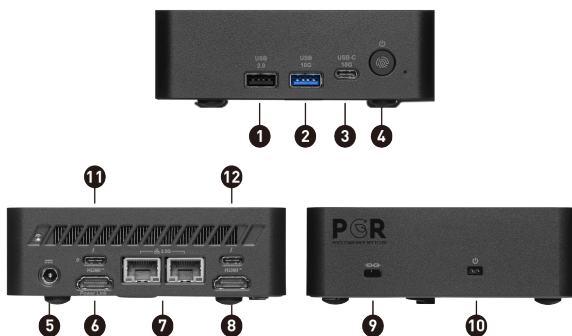

## SELLING POINTS

- Windows 11 Home - MSI recommends Windows 11 Pro for business
- 體積僅 0.51 公升（厚度 37.5 毫米），支援 VESA 壁掛安裝
- 最高搭載 Intel® Core™ Ultra 9 386H 處理器，搭載 Intel® AI Boost NPUs
- 雙通道 DDR5 SO-DIMM 內存記憶體
- 雙 Thunderbolt™ 4 連接埠，最高外接支援 4 台顯示器配置
- 2.5G 雙網路連接埠，免工具設計，方便維護，並配備理線槽
- 指紋辨識功能的電源開關按鈕
- MSI Power Link 可透過 MSI Power Link 技術由顯示器控制開關機
- MSI Power Meter 可實現一鍵節能、碳排放計算和電費估算
- 採用 PCR 回收塑膠製成 FSC™ 認證紙匣；使用再生模塑紙漿減少浪費（100% 可回收）工廠採用 99% 再生能源生產

**SPECIFICATION**

作業系統	Operating Systems	N/A
型號	Part No	936-B21111-017
	MKT Name	Cubi NUC AI+ 3MG
	MKT Spec	Cubi NUC AI+ 3MG-017BTW
	Color	ID1/Black-Black-Black
晶片組	Chipsets	Soc
記憶體	Memory Size	N/A
	Memory Type	N/A
	Memory Speed	N/A
	Module Type	SO-DIMM
	Memory Slot(Total)	2
	Memory Slot(Free)	2
	Max Capacity	Max 128GB
處理器	CPU Number	Intel Core Ultra 7 processor 355
	CPU Clock	2.3GHz
	CPU Cores	8
	TDP	25W
	Max Turbo Frequency	up to 4.70 GHz
	Cache	12 MB Intel® Smart Cache
	Threads	8
顯示卡	GPU1 Vendor	N/A
	GPU1 MKT Name	N/A
	GPU1 Number	N/A
	GPU1 VRAM Size	N/A
儲存裝置	SSD Interface	N/A
	SSD Form Factor	N/A
	SSD Config	N/A
	SSD Size	N/A
	HDD1 Interface	N/A
	HDD1 Form Factor	N/A
	HDD1 Size	N/A
	HDD1 RPM	N/A
	ODD(Type)	N/A
	ODD Height	N/A
	ODD Type	N/A
	M.2 slots(Total)	1
	M.2 slots(Free)	1
	2.5" Drive Bays (Free)	0
3.5" Drive Bays(Free)	0	
Communications	LAN	N/A
	WLAN Version	Wi-Fi 7+BT
	BT Version	5.4
連接埠 (Side)	USB 2.0 Type A	1
	USB 3.2 Gen 2 (10G) Type C	1
	USB 3.2 Gen 2 (10G) Type A	1
連接埠 (背面)	RJ45	2
	HDMI out	2x (HDMI v2.1 Support up to 4K@60Hz)
保固	Lock type	Kensington Lock
	Warranty	36months
尺寸 & 重量	Weight (Net kg)	0.50
	Weight (Gross kg)	1.45
	Product Dimension (WxDxH) (mm)	119.6 x 115.2 x 37.5
	Product Dimension (WxDxH) (inch)	4.71 x 4.54 x 1.48
	Inside Carton Dimension (WxDxH) (mm)	205 x 220 x 94
	Inside Carton Dimension (WxDxH) (inch)	8.07 x 8.66 x 3.7
	Net Weight (lbs)	1.1
Gross Weight (lbs)	3.2	
VESA	VESA size	100 x 100 mm