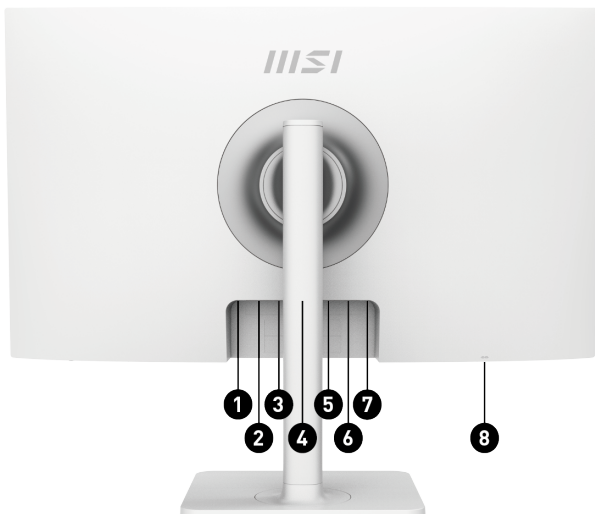

Be Your Window To The World

Picture and logos

SELLING POINTS

- Màn hình IPS 27 inch với Góc nhìn rộng 178° được thiết kế để mang đến hình ảnh chất lượng thực sự cao cấp.
- Sản phẩm giành Giải thưởng Thiết kế Red Dot 2021 – Phù hợp với phong cách trang trí nhà cửa hoặc văn phòng của bạn với thiết kế thanh lịch và phong cách nhất.
- Màn hình được chứng nhận TÜV đảm bảo bảo vệ sức khỏe thị lực.
- Công nghệ MSI EyesErgo với công nghệ Chống nháy hình giúp ngăn ngừa mỏi mắt và mệt mỏi.
- Công nghệ Less Blue Light PRO đồng thời bảo vệ mắt và giữ nguyên màu sắc & chi tiết sống động.
- MSI Eye-Q Check giúp tự kiểm tra mắt & nhắc nhở nghỉ ngơi khi sử dụng màn hình trong thời gian dài.
- Chân đế được thiết kế với các tính năng tiện dụng, bao gồm điều chỉnh độ nghiêng, xoay, chiều cao và trục xoay.
- Tốc độ quét hình 100 Hz mang đến trải nghiệm xem tốt hơn.
- Kết nối USB Type-C tích hợp với chức năng cấp điện cho phép bạn kết nối và sạc thiết bị của bạn dễ dàng.
- Duy trì tính linh hoạt trên nhiều thiết bị khác nhau bằng cách sử dụng nhiều nguồn đầu vào, chẳng hạn như cổng Type-C, HDMI™ và DP.
- Tận hưởng môi trường gọn gàng nhất với thiết kế quản lý cáp tiện lợi và có thể tháo rời.
- Thiết kế gắn khung treo VESA tiêu chuẩn.
- Hai loa tích hợp.