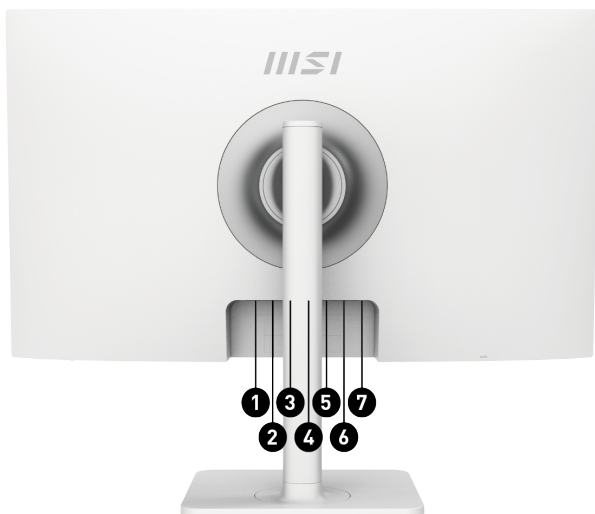

PATH TO THE FUTURE

The Most Efficient & Professional Monitor The MSI PRO MP273QP WQHD monitor, with DisplayPort & HDMI interfaces, is optimized for the finest image and color quality with an IPS grade panel. It is designed for your programming, coding & website design workspace. It not only makes every line & detail clear for your projects but also lets you enjoy the smoothest streaming & online video experience.

Picture and logos

SELLING POINTS

- Màn hình IPS 27 inch với Góc nhìn rộng 178° được thiết kế để mang đến hình ảnh chất lượng cao thực sự.
- Sản phẩm giành được Giải thưởng Thiết kế Red Dot 2021 - Phù hợp với phong cách trang trí nhà cửa hoặc văn phòng của bạn với thiết kế thanh lịch và phong cách nhất.
- Màn hình được chứng nhận TÜV đảm bảo bảo vệ sức khỏe thị lực.
- Công nghệ MSI EyesErgo với công nghệ Chống nháy hình giúp ngăn ngừa mỏi mắt và mệt mỏi.
- Công nghệ Less Blue Light PRO đồng thời bảo vệ mắt và giữ nguyên màu sắc & chi tiết sống động.
- MSI Eye-Q Check giúp tự kiểm tra mắt & nhắc nhở nghỉ ngơi khi sử dụng màn hình trong thời gian dài.
- Chân đế được thiết kế với các tính năng tiện dụng, bao gồm điều chỉnh nghiêng, xoay, chiều cao và trục xoay.
- Phần mềm tiện dụng độc quyền: MSI Productivity Intelligence (P.I.) mang đến năng suất, trực quan và hiệu quả nhất.
- Chức năng KVM cho phép điều khiển nhiều thiết bị bằng một bộ bàn phím, chuột và màn hình Modern MD272 series.
- Tốc độ quét hình 100 Hz mang lại trải nghiệm xem tốt hơn.
- Kết nối USB Type-C tích hợp với công suất cấp điện 65W cho phép bạn kết nối và sạc thiết bị dễ dàng.
- Duy trì tính linh hoạt trên nhiều thiết bị khác nhau bằng cách sử dụng nhiều nguồn đầu vào, chẳng hạn như cổng Type-C, HDMI™ và DP.
- Tận hưởng môi trường gọn gàng nhất với thiết kế qu ...