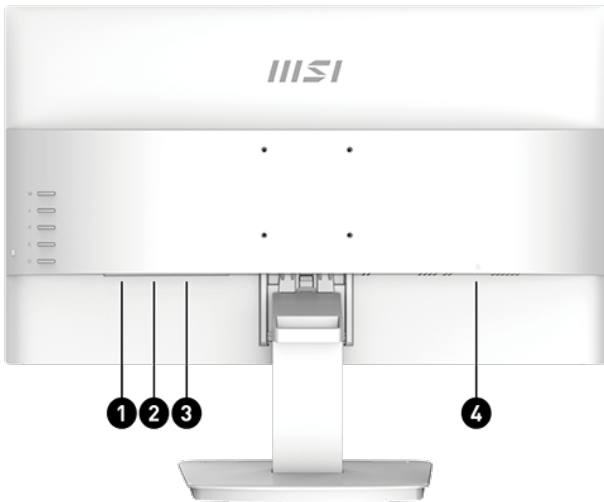

Be Your Window To The World

Picture and logos

SELLING POINTS

- Kích thước màn hình 23,8" hoàn hảo cho không gian làm việc lập trình, gõ mã và thiết kế trang web.
- Màn hình được chứng nhận TÜV đảm bảo bảo vệ và sức khỏe thị lực.
- Công nghệ MSI EyesErgo với công nghệ chống nháy hình giúp ngăn ngừa mỏi mắt và mệt mỏi.
- Tốc độ quét hình 100 Hz mang lại trải nghiệm xem tốt hơn với hình ảnh không nhấp nháy.
- MSI Eye-Q Check giúp tự kiểm tra mắt và nhắc nhở nghỉ ngơi khi sử dụng màn hình trong thời gian dài.
- Duy trì tính linh hoạt trên nhiều thiết bị khác nhau nhờ vào nhiều nguồn đầu vào, chẳng hạn như cổng HDMI™ và DisplayPort.
- Tận hưởng môi trường gọn gàng nhất với thiết kế quản lý cáp tiện lợi và có thể tháo rời.
- Thiết kế khe cắm phụ kiện và khả năng sử dụng khung treo VESA tiêu chuẩn.