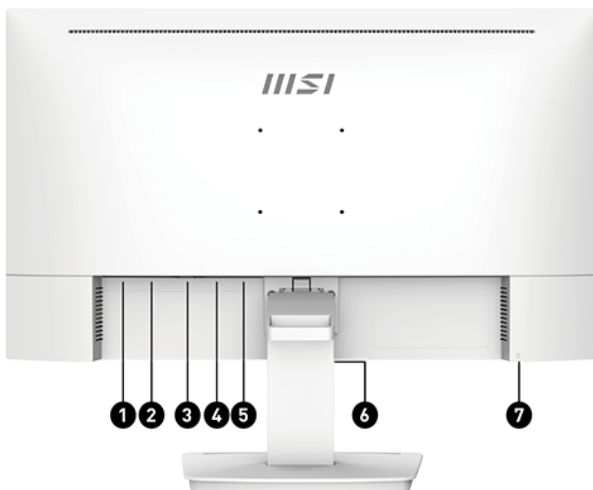

Be Your Window To The World

Picture and logos

SELLING POINTS

- Màn hình mở rộng kích thước 24,5 inch - Tận hưởng nâng cấp khung hình trong không gian hạn chế.
- Kích thước màn hình tốt nhất cho văn phòng và bàn làm việc và thoải mái cho tầm nhìn.
- Màn hình chứng nhận TÜV bảo vệ thị lực và giữ cho đôi mắt của bạn luôn khỏe mạnh
- Công nghệ MSI EyesErgo với công nghệ Chống chớp hình giúp giảm mỏi mắt và các tật về mắt.
- Tần Số quét hình 100 Hz đem đến một trải nghiệm xem tốt hơn với hình ảnh không nhấp nháy.
- MSI Eye-Q Check giúp bạn tự kiểm tra mắt & nhắc nhở nghỉ ngơi khi sử dụng màn hình lâu.
- Kết nối linh hoạt với nhiều thiết bị khác nhau nhờ vào hai nguồn tín hiệu, chẳng hạn như: cổng HDMI™ và cổng D-Sub(VGA).
- Tận hưởng môi trường gọn gàng nhất với thiết kế quản lý cáp tiện lợi và có thể tháo rời.
- Hỗ trợ khung gắn VESA tiêu chuẩn & Thiết kế khe cắm phụ kiện.
- Hai loa tích hợp.